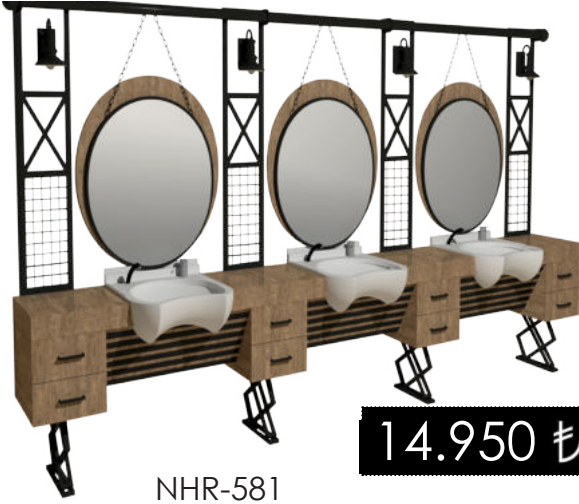

NEW

İNCE  
detaylar

Men's  
**MODERN**  
TASARIMLAR

*Klasik, Modernlik, Sıklığı Sizin İçin Bir Araya Getirdik*

Men's Barber Unit

14.950 ₺

NHR-581

H/B: 220 cm - W/E:460 cm - D/D: 40 cm

Men's Barber Unit

9.800 ₺

NHR-582

H/B: 220 cm - W/E:320 cm - D/D: 50 cm

Men's Barber Unit

10.100 ₺

NHR-583

H/B: 220 cm - W/E:320 cm - D/D: 50 cm

Men's Barber Unit

10.100 ₺

NHR-584

H/B: 220 cm - W/E:320 cm - D/D: 50 cm

Men's Barber Unit

14.950 ₺

NHR-585

H/B: 220 cm - W/E:460 cm - D/D: 40 cm

Men's Barber Unit

9.950 ₺

NHR-586

H/B: 220 cm - W/E:320 cm - D/D: 50 cm

\* Tezgahlarda ölçüler standart olarak verilmiştir. Tüm Tezgahlar kendi lavabo modeline göre ölçülendirilmiştir. \*

\* Fiyatlara, lamba ve Prizler. "DAHİL DEĞİLDİR"