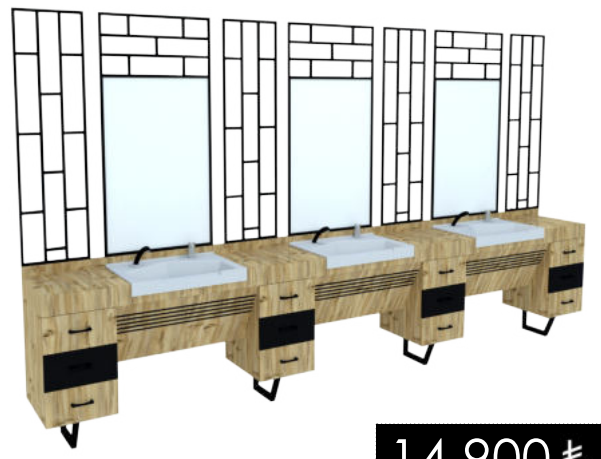

H/B: 220 cm - W/E:320 cm - D/D: 50 cm

Men's Barber Unit

NHR-505

9.800 ₺

H/B: 220 cm - W/E:320 cm - D/D: 50 cm

Men's Barber Unit

NHR-506

14.900 ₺

H/B: 220 cm - W/E:460 cm - D/D: 50 cm

\* Tezgahlarda ölçüler standart olarak verilmiştir. Tüm Tezgahlar kendi lavabo modeline göre ölçülandırılmıştır. \*

\* Fiyatlara, lamba ve Prizler. "DAHİL DEĞİLDİR"