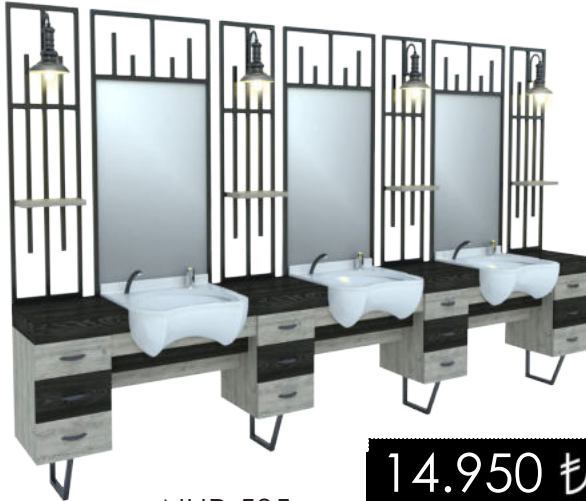

Men's Barber Unit

14.950 ₺

NHR-585

H/B: 220 cm - W/E:460 cm - D/D: 40 cm