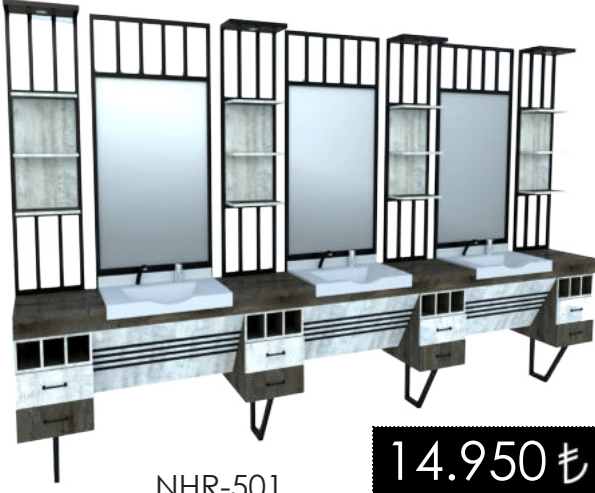

Men's Barber Unit

NHR-501

14.950 ₺

H/B: 220 cm - W/E:460 cm - D/D: 50 cm