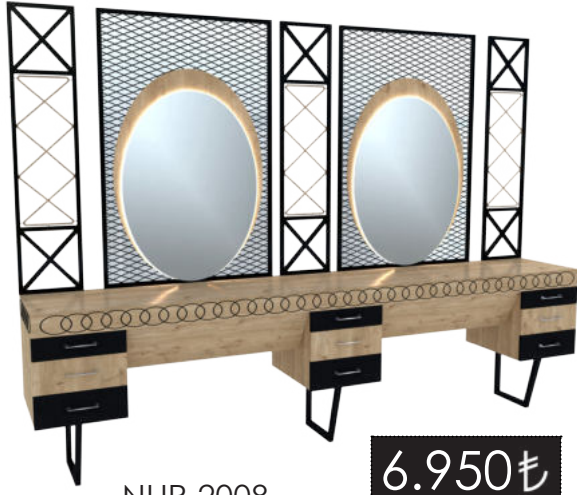

Hairdresser Ünit

NHR-2008

6.950₺

H/B:220 cm - W/E:300 cm - D/D: 45 cm