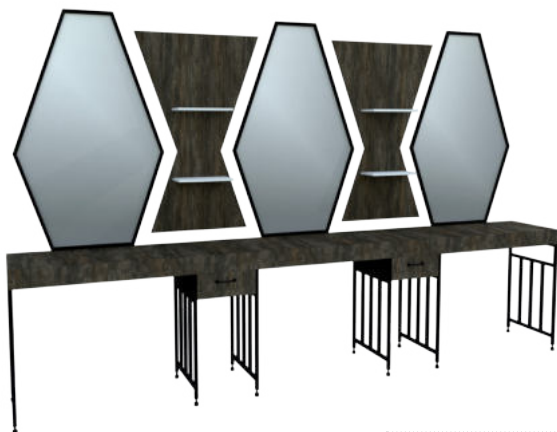

Hairdresser Unit

NHR-2006

8.500₺

H/B:200 cm - W/E:400 cm - D/D: 45 cm