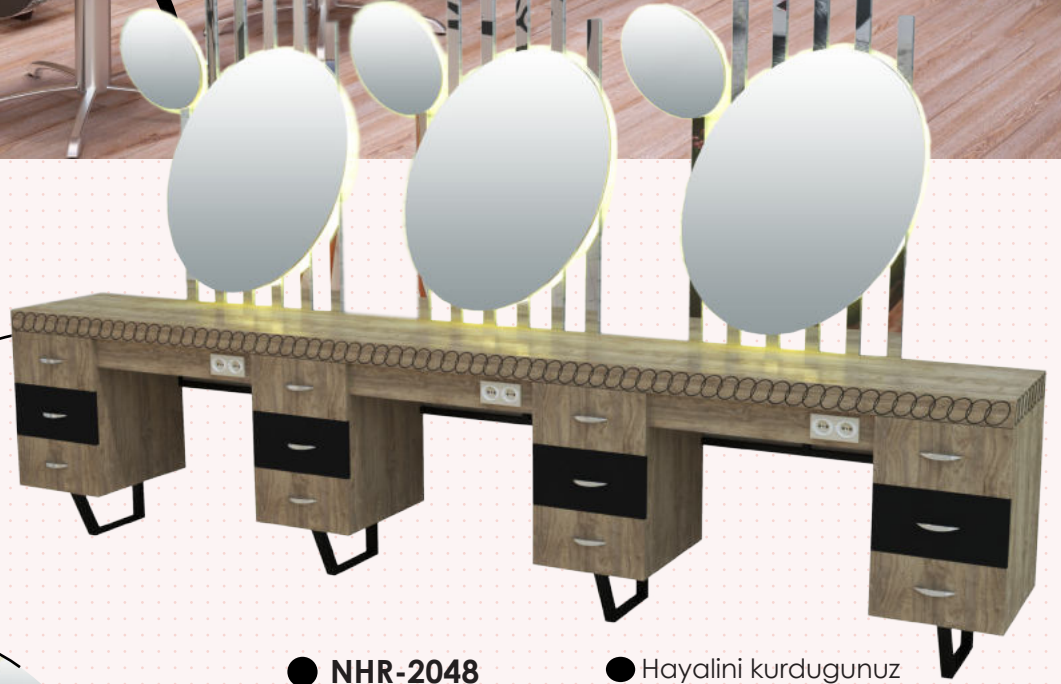

2021
FİYAT LİSTESİ

HAİRDRESSER EQUIPMENT
collection

WOMEN

Barber Units

Woman Prime

● NHR-2050

İNCE
detaylar

THE WOMEN BARBERSHOP

MODERN VE ŞİK
TASARIMLAR

Woman Shop Prime ile Tezgahlar Bir Baska...

Queen

● NHR-2048

● Hayalini kurduğunuz salonu oluşturmak için kuaför tezgahlarımızı bir araya getirdik, isterseniz tekli, ikili veya üçlü istersenizde özel ölçü ile mekanlarınızı şekillendiriyoruz...