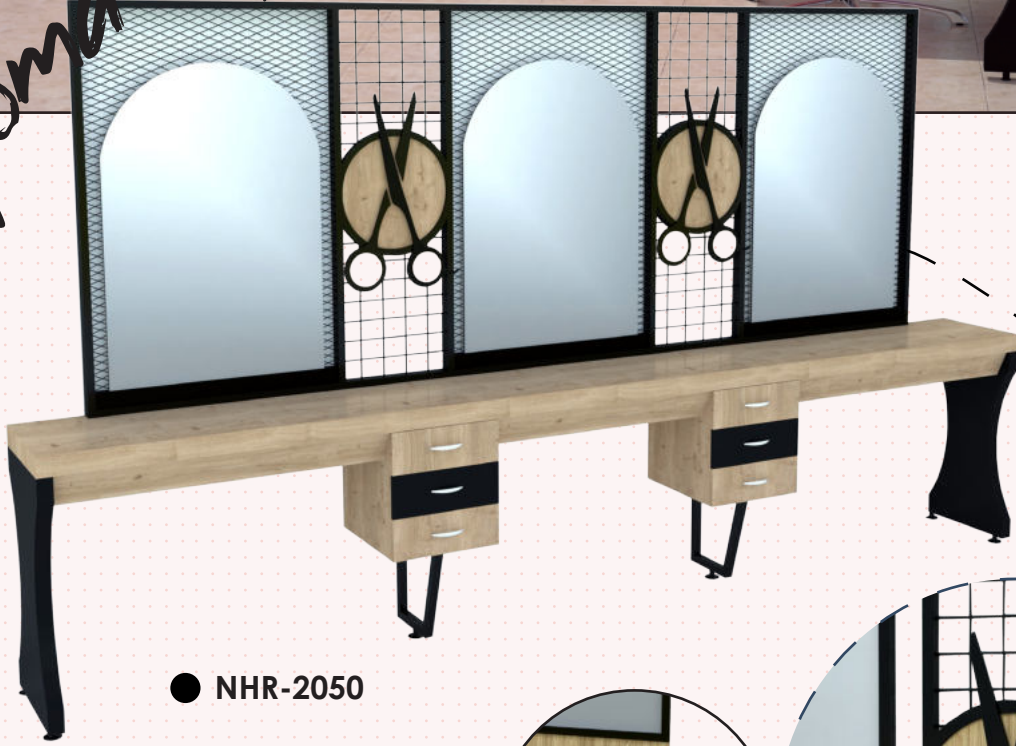

2021
FİYAT LİSTESİ

HAİRDRESSER EQUIPMENT
collection

WOMEN

Barber Units

Woman Prime

● NHR-2050

İNCE
detaylar

THE WOMEN BARBERSHOP

MODERN VE ŞİK
TASARIMLAR

Woman Shop Prime ile Tezgahlar Bir Baska...

Queen

● NHR-2048

● Hayalini kurduğunuz salonu oluşturmak için kuaför tezgahlarımızı bir araya getirdik, isterseniz tekli, ikili veya üçlü istersenizde özel ölçü ile mekanlarınızı şekillendiriyoruz...